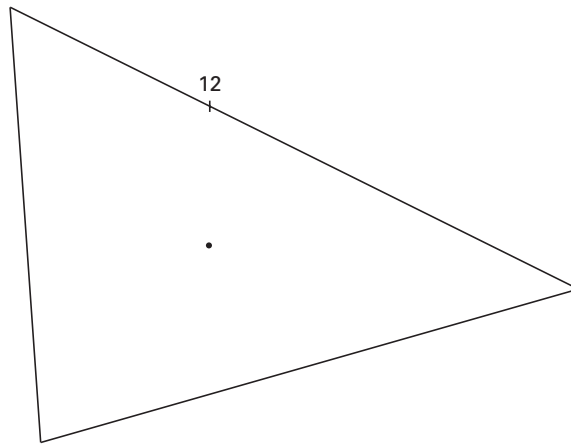

UITWERKBIJLAGE

4

driehoekige 12-uurs klok